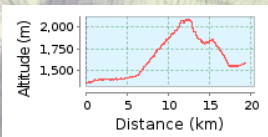

Silvrettarun 3000 LIGHT

19.36 km (Einweg-Strecke)

Gesamtanstieg: 873 m, Gesamtabstieg: 643 m

Höhendifferenz 724 m (Höhe von: 1360 m bis 2084 m)

© Josef_Kurz | © Mapbox | © OpenStreetMap contributors | iTxt 4.2.0 | ID: mqnryrhahxurnrt