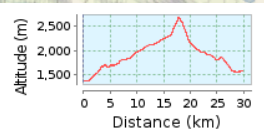

Silvrettarun 3000 MEDIUM

29.9 km (Einweg-Strecke)

Gesamtanstieg: 1482 m, Gesamtabstieg: 1255 m

Höhendifferenz 1327 m (Höhe von: 1359 m bis 2686 m)

© Josef_Kurz | © Mapbox | © OpenStreetMap contributors | iText 4.2.0 | ID: lzjyhbzwhiptbd