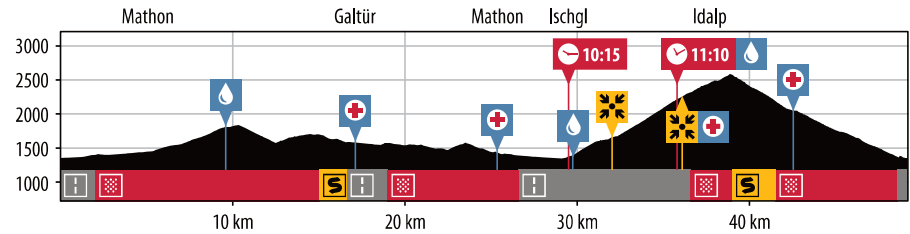

ISCHGL IRONBIKE MEDIUM

Datenquelle Kartenmaterial | data origin maps: basemap.at, Land Tirol - data.tirol.gv.at, Bundesamt für Landestopografie