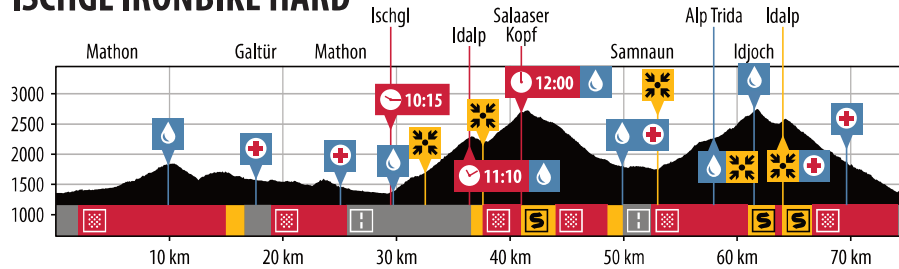

ISCHGL IRONBIKE HARD

Datenquelle Kartenmaterial | data origin maps: basemap.at, Land Tirol - data.tirol.gv.at, Bundesamt für Landestopografie