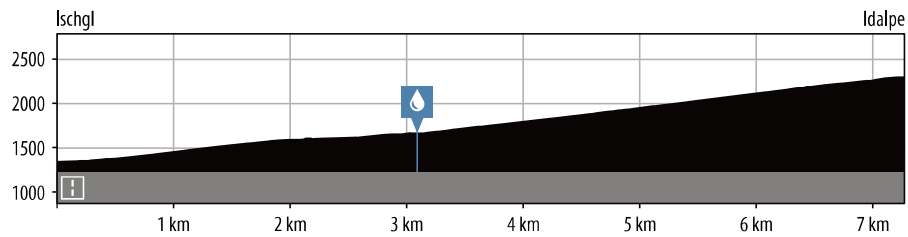

ISCHGL IRONBIKE ALPENHAUS TROPHY

Datenquelle Kartenmaterial | data origin maps: basemap.at, Land Tirol - data.tirol.gv.at, Bundesamt für Landestopografie