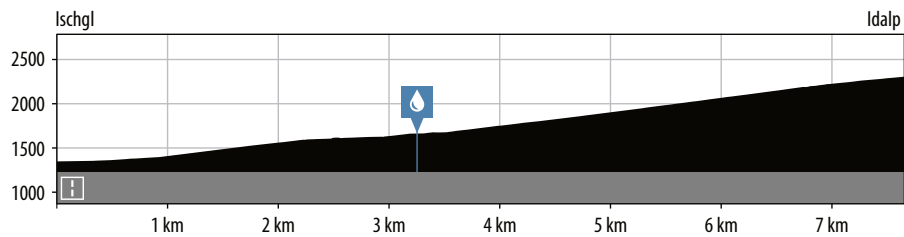

### ISCHGL IRONBIKE ALPENHOUSE TROPHY ISCHGL IRONBIKE E-BIKE FUCHSJAGD | E-BIKE FOXHUNT

Datenquelle Kartenmaterial | data origin maps: basemap.at, Land Tirol - data.tirol.gv.at, Bundesamt für Landestopografie