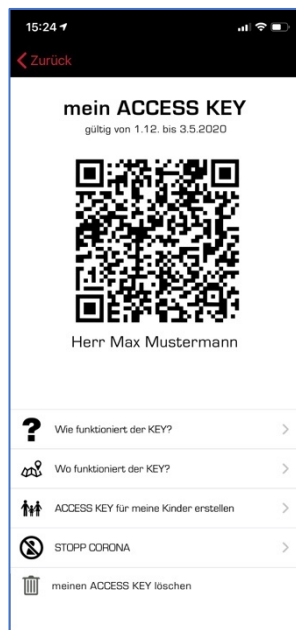

QR-Scan-Key Feature am Beispiel der iSki Ischgl App

01 Für den GAST

kein KEY

Aktiver KEY

KEY Generierung für bereits registrierte iSKI Community User

Text: Dein ACCESS KEY wurde erfolgreich generiert

Nur KEY Generierung für neue User