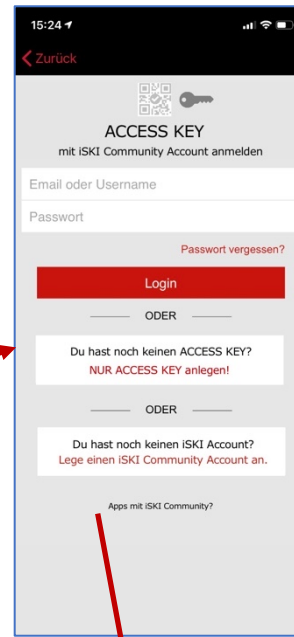

QR-Scan-Key Feature am Beispiel der iSki Ischgl App

01 Für den GAST

kein KEY

Aktiver KEY

KEY Generierung für bereits registrierte iSKI Community User

Text: Dein ACCESS KEY wurde erfolgreich generiert

Nur KEY Generierung für neue User