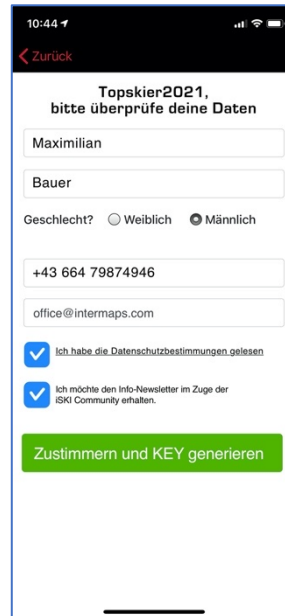

QR-Scan-Key Feature am Beispiel der iSki Ischgl App

01 Für den GAST

kein KEY

Aktiver KEY

KEY Generierung für bereits registrierte iSKI Community User

Text: Dein ACCESS KEY wurde erfolgreich generiert

Nur KEY Generierung für neue User