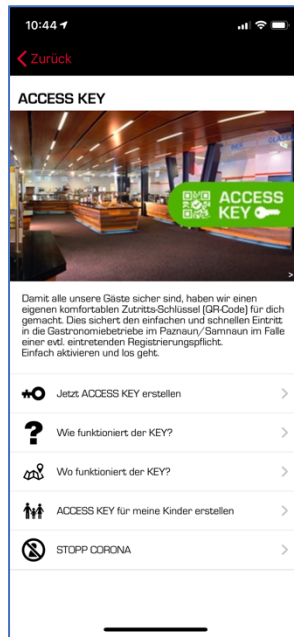

QR-Scan-Key Feature am Beispiel der iSki Ischgl App

01 Für den GAST

kein KEY

Aktiver KEY

KEY Generierung für bereits registrierte iSKI Community User

Text: Dein ACCESS KEY wurde erfolgreich generiert

Nur KEY Generierung für neue User