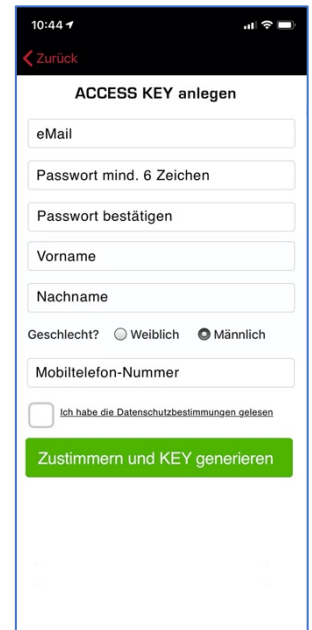

QR-Scan-Key Feature am Beispiel der iSki Ischgl App

01 Für den GAST

kein KEY

Aktiver KEY

KEY Generierung für bereits registrierte iSKI Community User

Text: Dein ACCESS KEY wurde erfolgreich generiert

Nur KEY Generierung für neue User